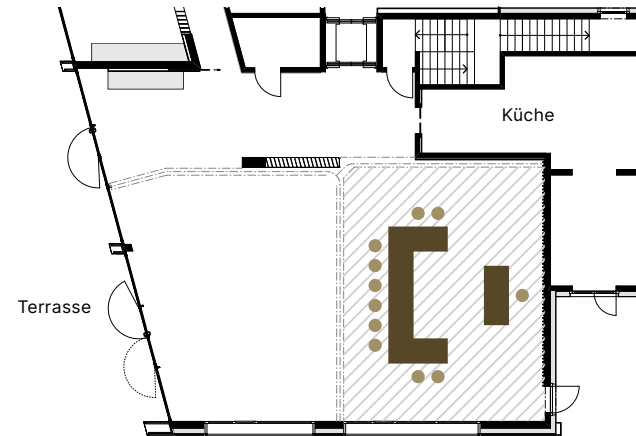

Ausstattung:

- Beamer
- Flipchart
- Moderationsbox
- Macardo Notizblock
- Kaffeemaschine

Säntis Panorama klein, EG

ab 10–20 Personen, 78 m²

½ Tag	max. 4.5 Stunden	310 CHF
1 Tag	max. 9 Stunden	480 CHF

Ausstattung:

- Beamer
- Flipchart
- Moderationsbox
- Macardo Notizblock
- Leinwand (ca. 2 × 3 Meter)
- Mikrofon
- Lautsprecheranlage
- Klick-It Verbindung (für Mac & PC)
- **Gegen Aufpreis** Headset mit max. 4 Verbindungen

Mögliche Bestuhlung:

Säntis Panorama gross, EG

bis 100 Personen, 151 m²

½ Tag	max. 4.5 Stunden	auf Anfrage
1 Tag	max. 9 Stunden	auf Anfrage

Ausstattung:

- Beamer
- Flipchart
- Moderationsbox
- Macardo Notizblock
- Leinwand (ca. 2 × 3 Meter)
- Mikrofon
- Lautsprecheranlage
- Klick-It Verbindung (für Mac & PC)
- **Gegen Aufpreis** Headset mit max. 4 Verbindungen