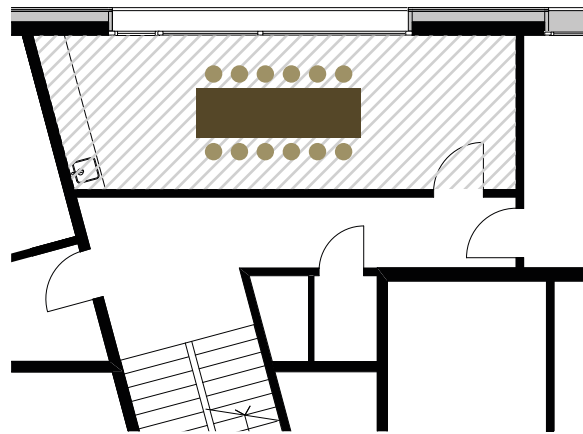

www.macardo.ch
[#macardo](https://www.instagram.com/macardo)

360°
 Rundgang

Macardo
SWISS
DISTILLERY

www.macardo.ch

Fimmelsberg, 1. OG

ab 6–14 Personen, 28 m²

½ Tag	max. 4.5 Stunden	180 CHF
1 Tag	max. 9 Stunden	250 CHF

Ausstattung:

- Beamer
- Flipchart
- Moderationsbox
- Macardo Notizblock
- Kaffeemaschine

Säntis Panorama klein, EG

ab 10–20 Personen, 78 m²

½ Tag	max. 4.5 Stunden	310 CHF
1 Tag	max. 9 Stunden	480 CHF

Ausstattung:

- Beamer
- Flipchart
- Moderationsbox
- Macardo Notizblock
- Leinwand (ca. 2 × 3 Meter)
- Mikrofon
- Lautsprecheranlage
- Klick-It Verbindung (für Mac & PC)
- **Gegen Aufpreis** Headset mit max. 4 Verbindungen

Mögliche Bestuhlung:

Säntis Panorama gross, EG

bis 100 Personen, 151 m²

½ Tag	max. 4.5 Stunden	auf Anfrage
1 Tag	max. 9 Stunden	auf Anfrage

Ausstattung:

- Beamer
- Flipchart
- Moderationsbox
- Macardo Notizblock
- Leinwand (ca. 2 × 3 Meter)
- Mikrofon
- Lautsprecheranlage
- Klick-It Verbindung (für Mac & PC)
- **Gegen Aufpreis** Headset mit max. 4 Verbindungen